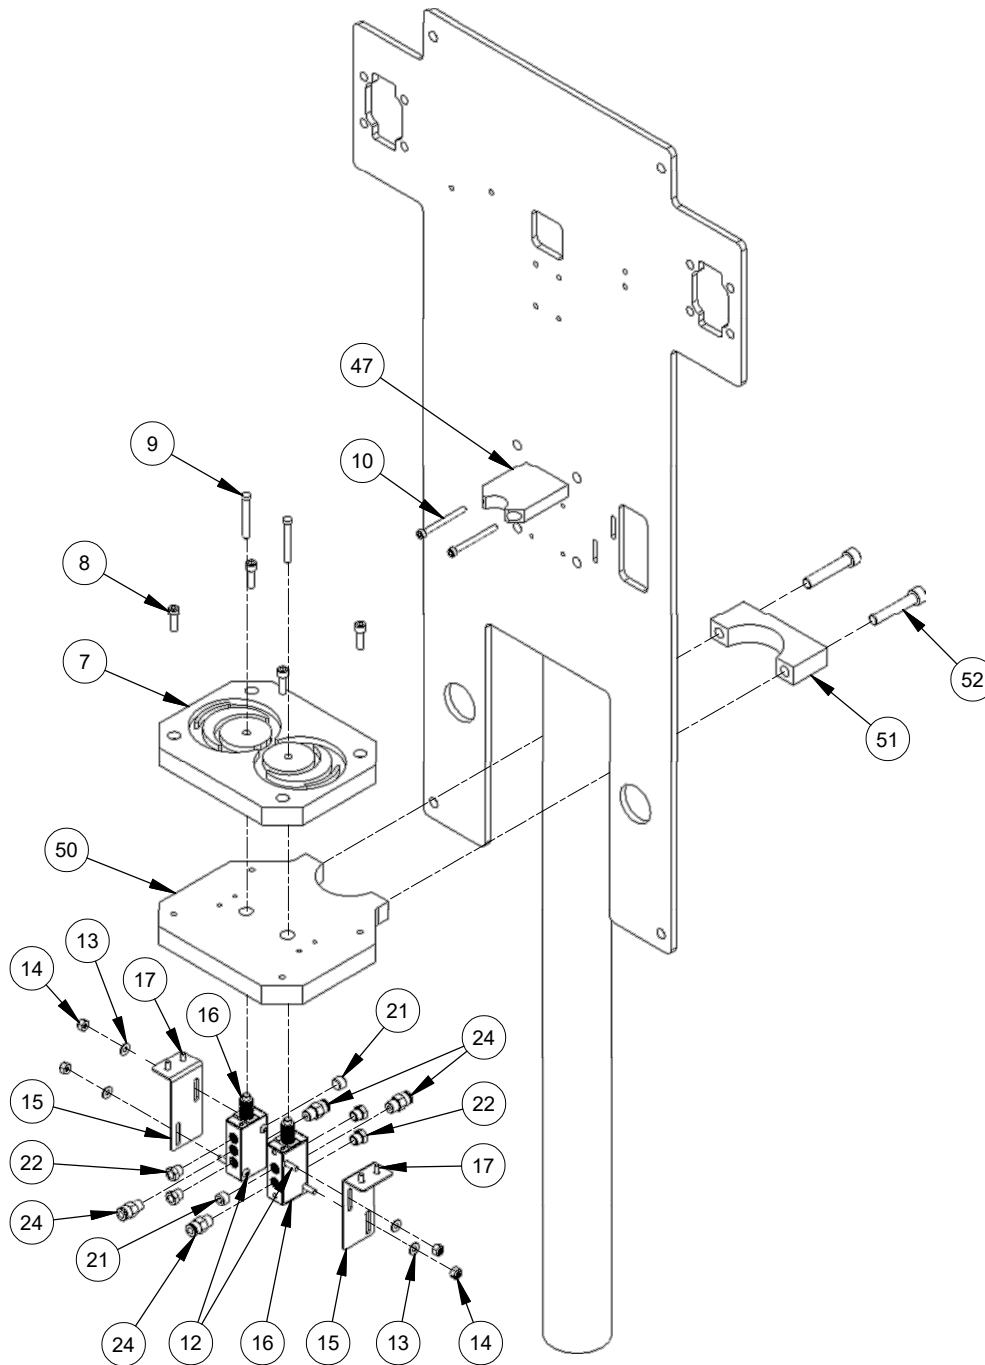

# MAGNUM VENUS PRODUCTS

1:1 CARTRIDGE FILLING MACHINE	CFS-1000-B
-------------------------------	------------